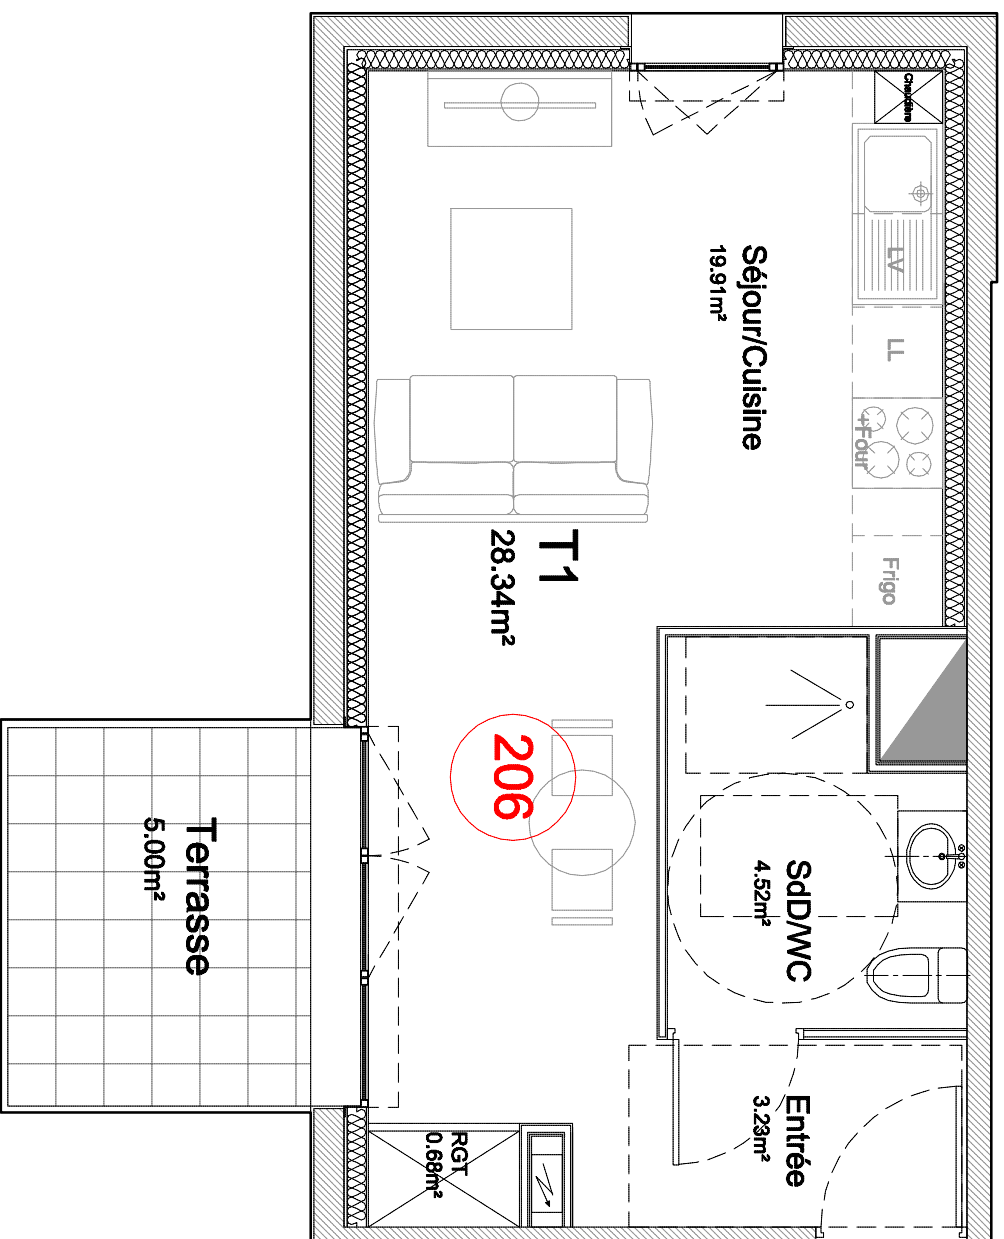

194 Ouest Avenue

194 Route de Dieppe, 76250 Déville-les-Rouen

Appartement 206

TABLEAU DES SURFACES HABITABLES

N° LOT	TYPE	NIVEAU	SUR. HAB.
206	1	R+2	28.34m ²

Entrée	3.23
Rangement	0.68
SDD/MC	4.52
Séjour/Cuisine	19.91
TOTAL HABITABLE	28.34
Terrasse	5.00

NOTA : Ces plans sont réalisés sur la base du dossier de Permis de Construire. Les surfaces habitables sont conformes au décret du 23 mars 1997 (Art4.1). DCE EN COURS D'ELABORATION.
Les Surfaces et les cotes des pièces sont indicatives et pourront varier dans la limite de 5%. La surface des placards est incluse dans la surface des pièces attenantes sauf précisions.
L'implantation des équipements sanitaires, tableau électrique, soffites, retombées sont figurés à titre indicatif.
Tout en conservant les caractéristiques essentielles du plan, des modifications sont susceptibles d'être apportées en fonction des nécessités techniques et réglementaires lors de la réalisation.