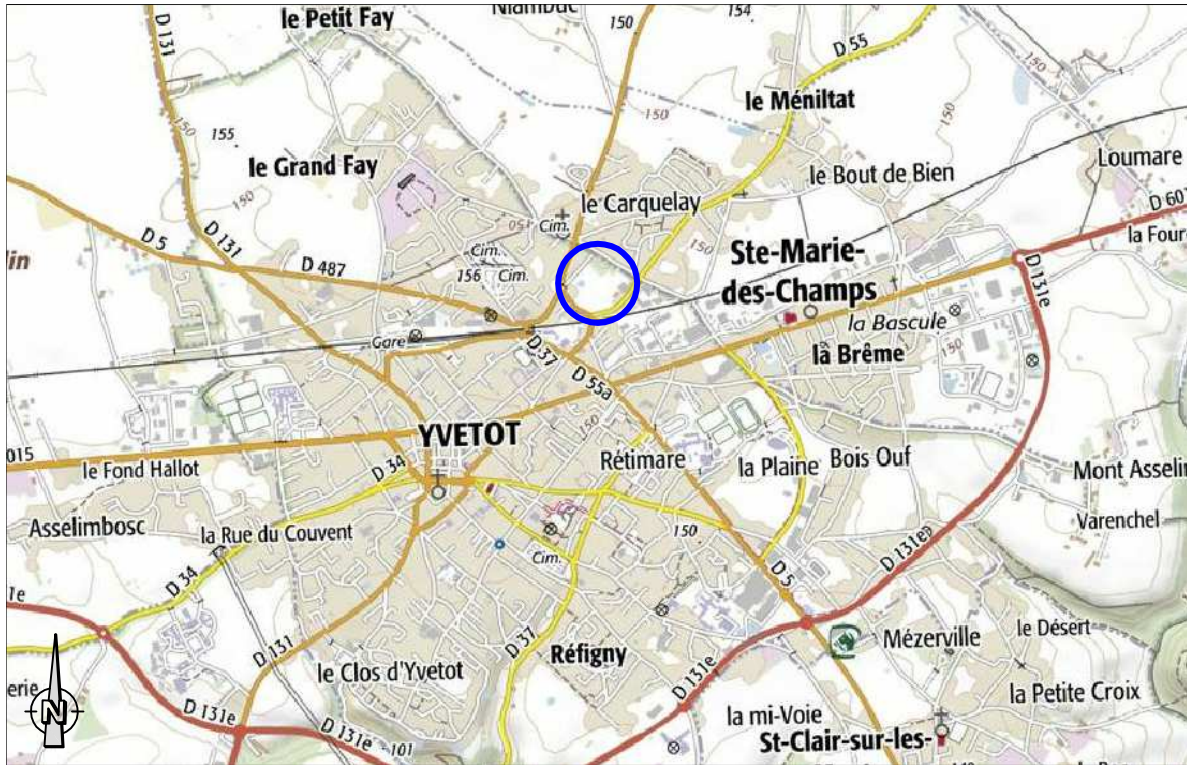

GÉOMÈTRES EXPERTS

Benoit SANTUS
Olivier JUMENTIER
Erwan QUINIOU
Aurélien FOUCHER

ZAC Plaine de la Ronce
1042 rue Augustin Fresnel - 76230 Bois Guillaume
Tél 02 35 70 54 60 Fax 02 35 15 28 45
geometres@ge360.fr

YVETOT -76-

Rue du Vieux Sainte Marie Rue Sainte Marie

DOCUMENT PROVISOIRE Lot n°5

PLAN DE SITUATION

PLAN D'ENSEMBLE

DOCUMENT PROVISOIRE Lot n°5

GE360 SANTUS JUMENTIER QUINIOU FOUCHER
 ZAC Plaine de la Ronce, 1042 Rue Augustin FRESNEL 76230 BOIS GUILLAUME
 TEL : 02-35-70-54-60 FAX : 02-35-15-28-45 E-MAIL : geometres@ge360.fr

YVETOT -76-
 Rue du Vieux Sainte Marie
 Rue Sainte Marie
 F.E.I
 21499

Les cotes de niveaux, la position des réseaux et des branchements sont données à titre indicatif et pourront être modifiées au cours des travaux