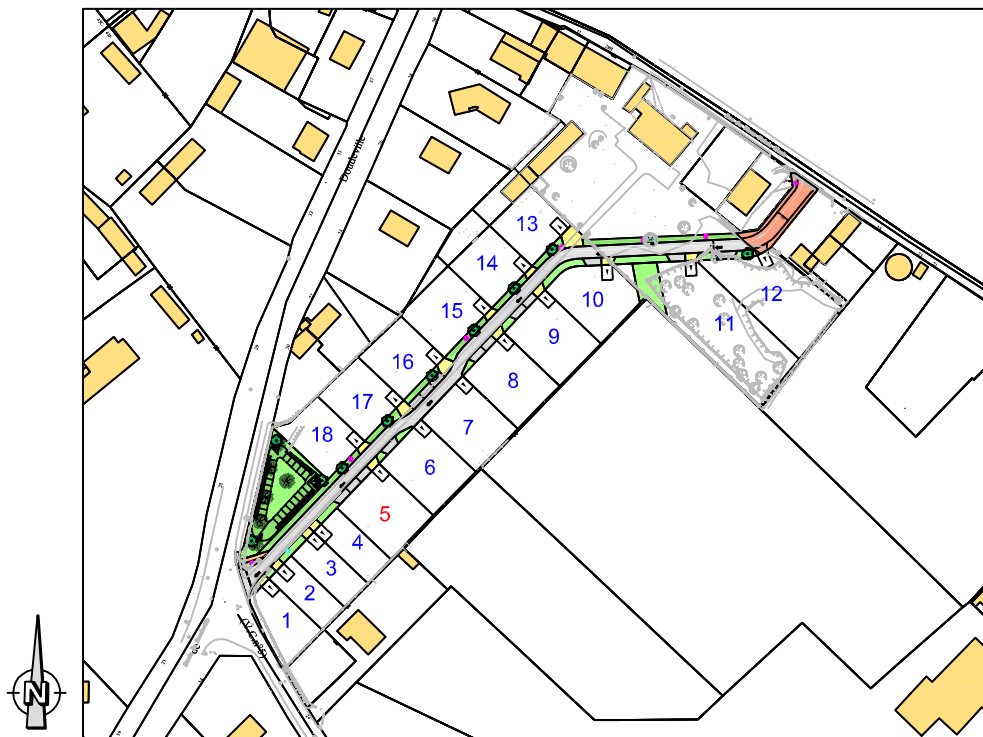

YVETOT -76-

Rue du Vieux Sainte Marie Rue Sainte Marie

DOCUMENT PROVISOIRE Lot n°5

PLAN DE SITUATION

PLAN D'ENSEMBLE

DOCUMENT PROVISOIRE Lot n°5

GE360 SANTUS JUMENTIER QUINIOU FOUCHER
 ZAC Plaine de la Ronce, 1042 Rue Augustin FRESNEL 76230 BOIS GUILLAUME
 TEL : 02-35-70-54-60 FAX : 02-35-15-28-45 E-MAIL : geometres@ge360.fr

YVETOT -76-
 Rue du Vieux Sainte Marie
 Rue Sainte Marie
 F.E.I
 21499

Les cotes de niveaux, la position des réseaux et des branchements sont données à titre indicatif et pourront être modifiées au cours des travaux