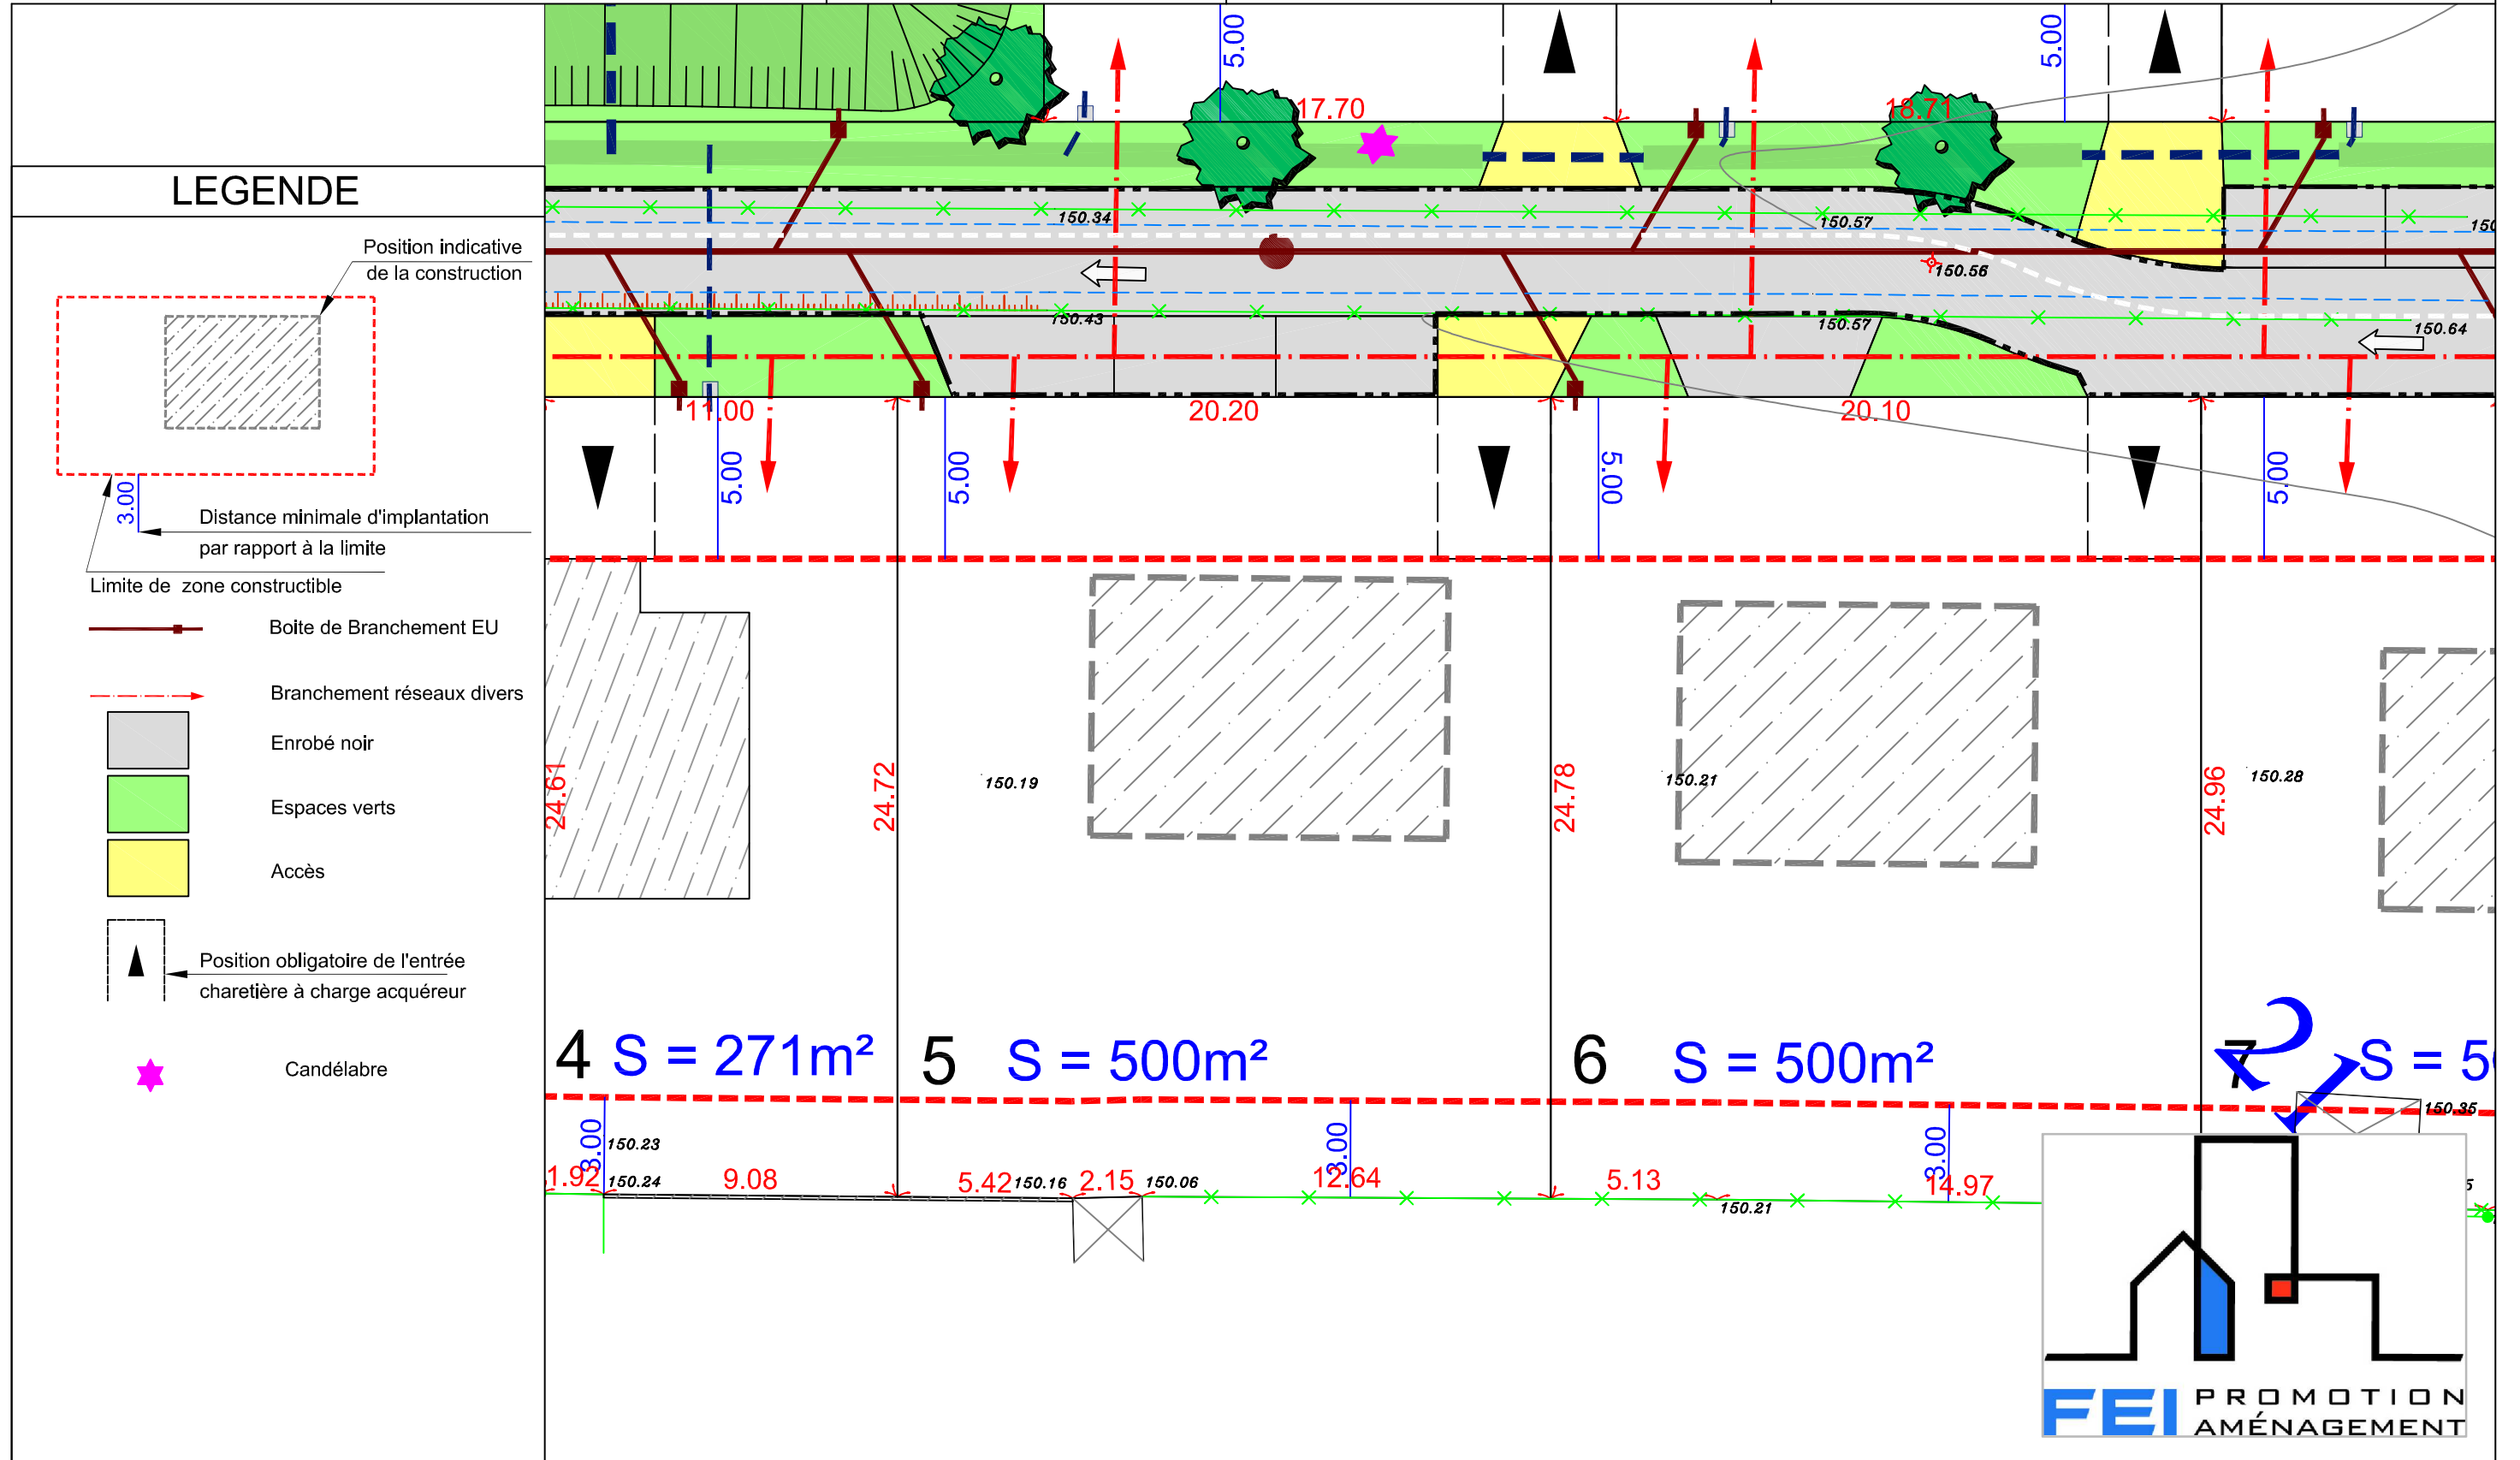

GÉOMÈTRES EXPERTS

Benoit SANTUS
Olivier JUMENTIER
Erwan QUINIOU
Aurélien FOUCHER

ZAC Plaine de la Ronce
1042 rue Augustin Fresnel - 76230 Bois Guillaume
Tél 02 35 70 54 60 Fax 02 35 15 28 45
geometres@ge360.fr

YVETOT -76-

Rue du Vieux Sainte Marie Rue Sainte Marie

DOCUMENT PROVISOIRE Lot n°5

PLAN DE SITUATION

PLAN D'ENSEMBLE

DOCUMENT PROVISOIRE Lot n°5

GE360 SANTUS JUMENTIER QUINIOU FOUCHER
 ZAC Plaine de la Ronce, 1042 Rue Augustin FRESNEL 76230 BOIS GUILLAUME
 TEL : 02-35-70-54-60 FAX : 02-35-15-28-45 E-MAIL : geometres@ge360.fr

YVETOT -76-
 Rue du Vieux Sainte Marie
 Rue Sainte Marie
 F.E.I
 21499

Les cotes de niveaux, la position des réseaux et des branchements sont données à titre indicatif et pourront être modifiées au cours des travaux

Seul les plans de vente définitifs auront valeur juridique.

Septembre 2019

NOTA : Epandage des EP individuel sur la parcelle à charge des acquéreurs

Echelle 1/200

Les surfaces indiquées ne seront définitives qu'après bornage des lots