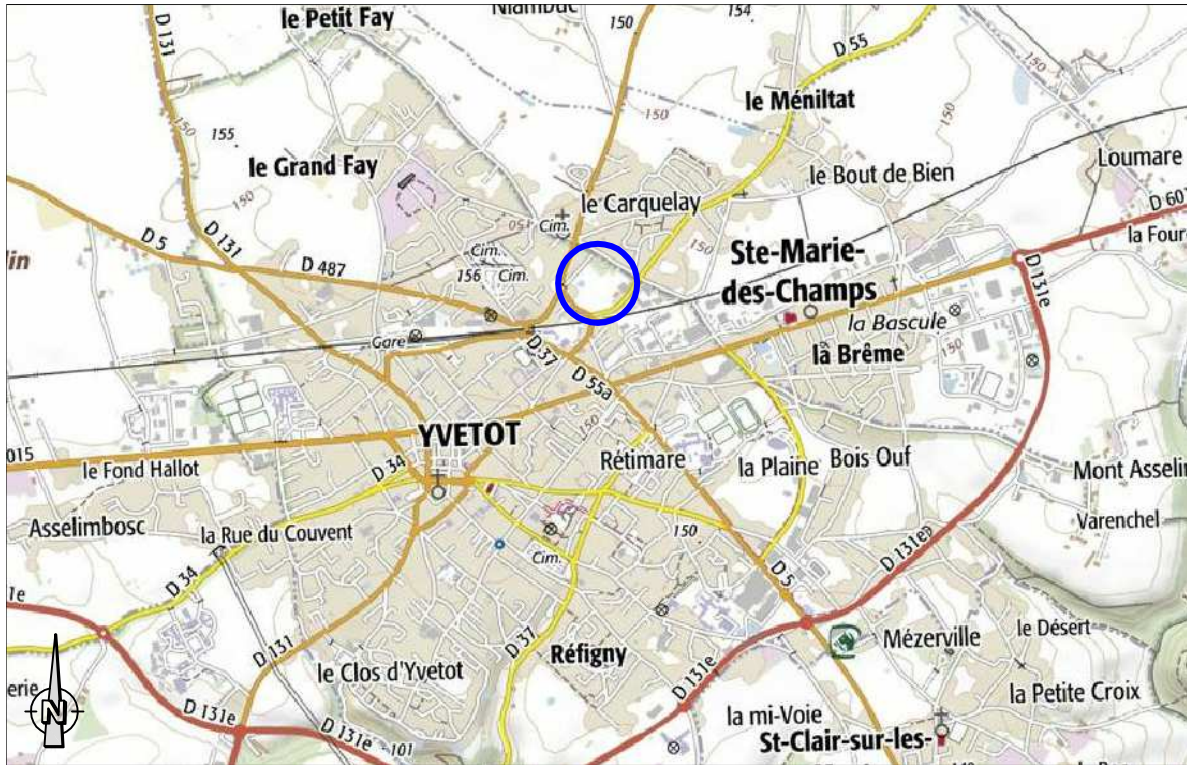

GÉOMÈTRES EXPERTS

Benoît SANTUS
Olivier JUMENTIER
Erwan QUINIOU
Aurélien FOUCHER

ZAC Plaine de la Ronce
1042 rue Augustin Fresnel - 76230 Bois Guillaume
Tél 02 35 70 54 60 Fax 02 35 15 28 45
geometres@ge360.fr

YVETOT -76-

Rue du Vieux Sainte Marie Rue Sainte Marie

DOCUMENT PROVISOIRE Lot n°4

PLAN DE SITUATION

PLAN D'ENSEMBLE

DOCUMENT PROVISOIRE Lot n°4

GE360 SANTUS JUMENTIER QUINIOU FOUCHER
 ZAC Plaine de la Ronce, 1042 Rue Augustin FRESNEL 76230 BOIS GUILLAUME
 TEL : 02-35-70-54-60 FAX : 02-35-15-28-45 E-MAIL : geometres@ge360.fr

YVETOT -76-
 Rue du Vieux Sainte Marie
 Rue Sainte Marie
 F.E.I
 21499

Les cotes de niveaux, la position des réseaux et des branchements sont données à titre indicatif et pourront être modifiées au cours des travaux