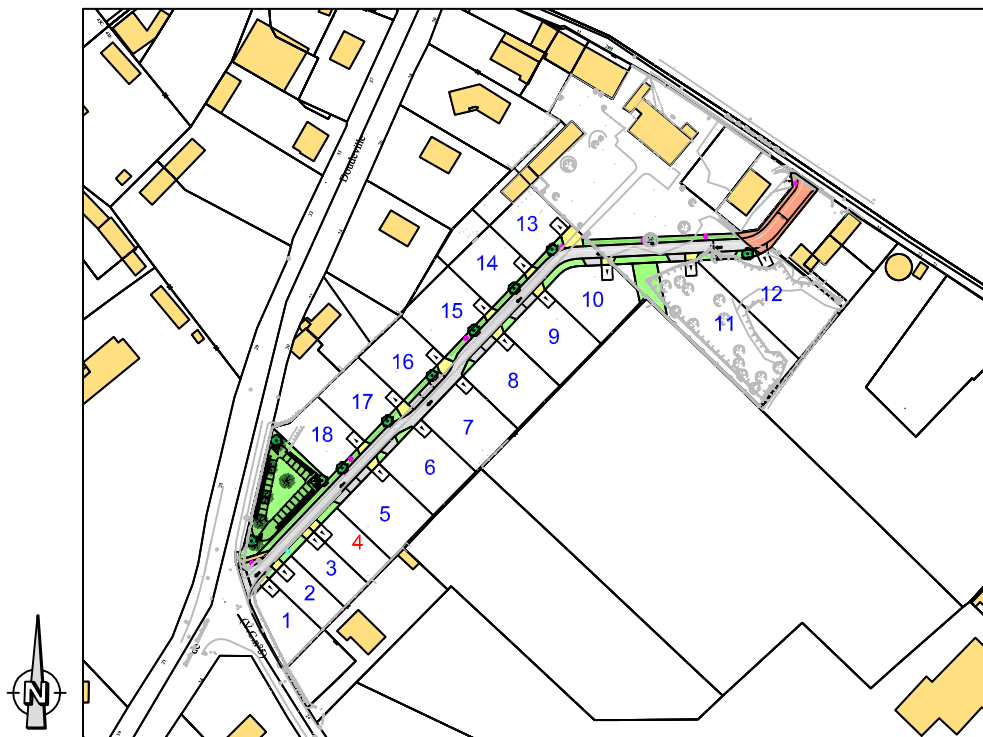

GÉOMÈTRES EXPERTS

Benoît SANTUS
Olivier JUMENTIER
Erwan QUINIOU
Aurélien FOUCHER

ZAC Plaine de la Ronce
1042 rue Augustin Fresnel - 76230 Bois Guillaume
Tél 02 35 70 54 60 Fax 02 35 15 28 45
geometres@ge360.fr

YVETOT -76-

Rue du Vieux Sainte Marie Rue Sainte Marie

DOCUMENT PROVISOIRE Lot n°4

PLAN DE SITUATION

PLAN D'ENSEMBLE

DOCUMENT PROVISOIRE Lot n°4

GE360 SANTUS JUMENTIER QUINIOU FOUCHER
 ZAC Plaine de la Ronce, 1042 Rue Augustin FRESNEL 76230 BOIS GUILLAUME
 TEL : 02-35-70-54-60 FAX : 02-35-15-28-45 E-MAIL : geometres@ge360.fr

YVETOT -76-
 Rue du Vieux Sainte Marie
 Rue Sainte Marie
 F.E.I
 21499

Les cotes de niveaux, la position des réseaux et des branchements sont données à titre indicatif et pourront être modifiées au cours des travaux

Seul les plans de vente définitifs auront valeur juridique.

Septembre 2019

Echelle 1/200

Les surfaces indiquées ne seront définitives qu'après bornage des lots