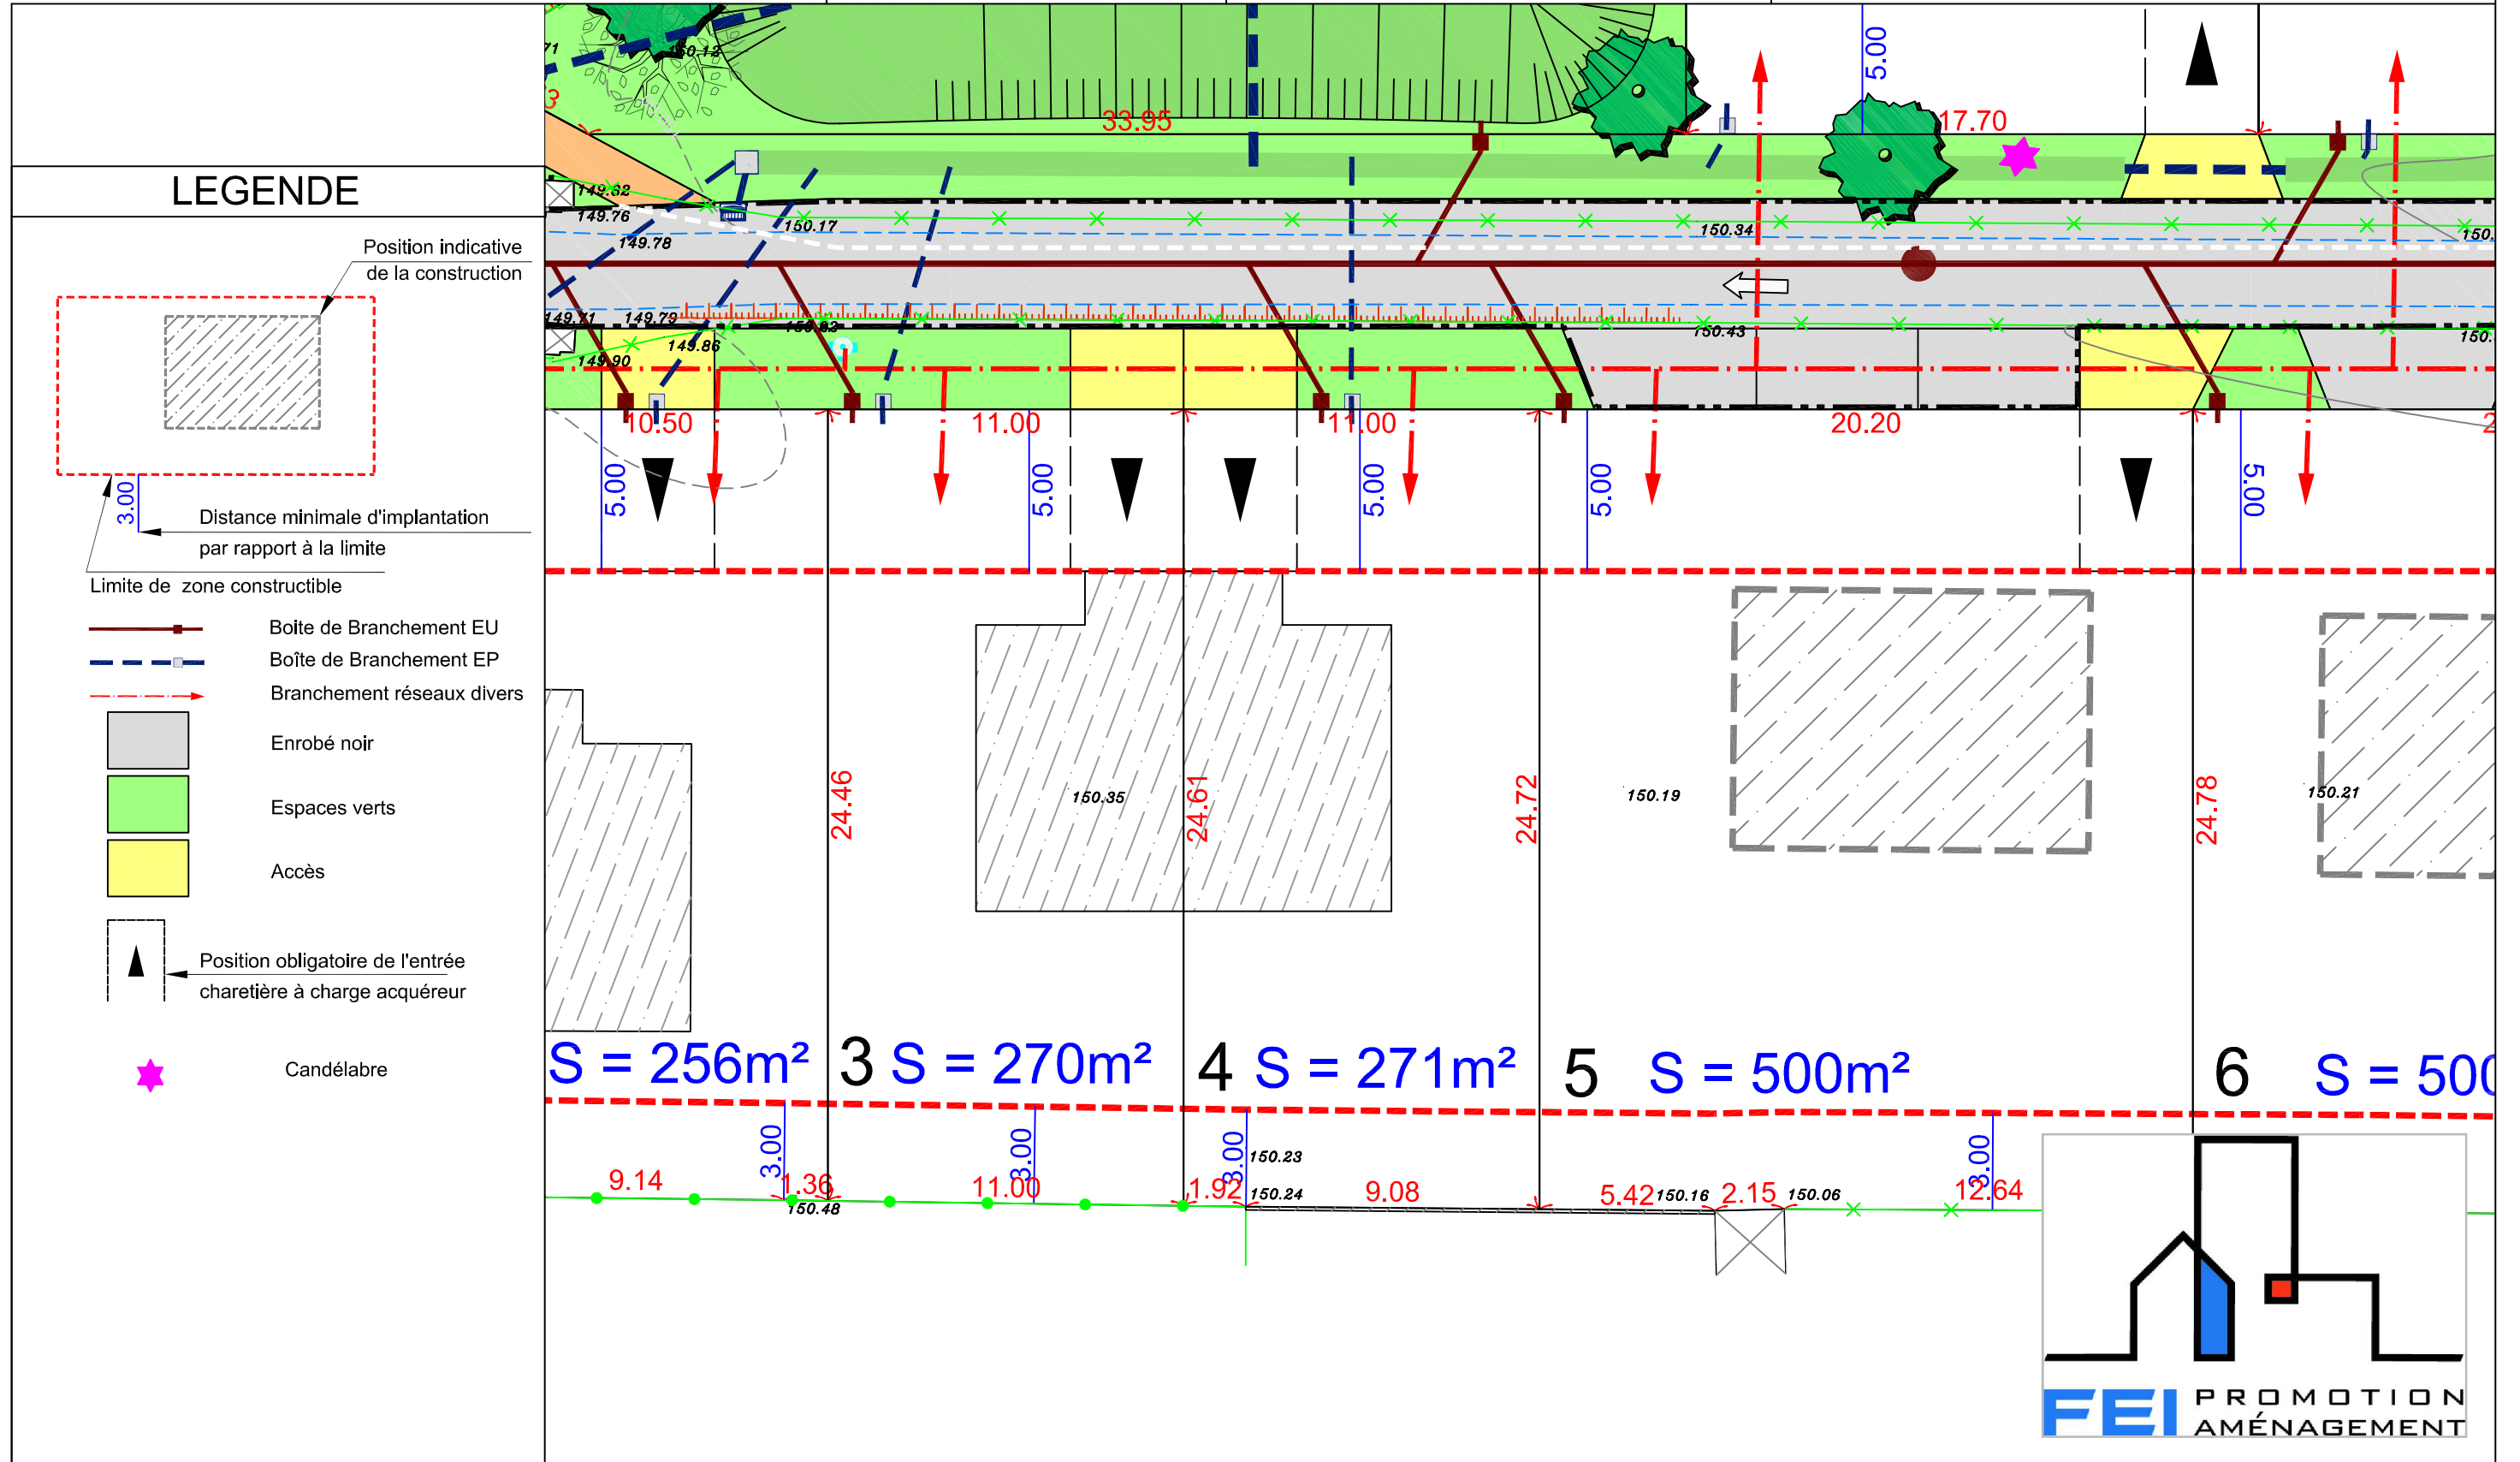

GÉOMÈTRES EXPERTS

Benoît SANTUS
Olivier JUMENTIER
Erwan QUINIOU
Aurélien FOUCHER

ZAC Plaine de la Ronce
1042 rue Augustin Fresnel - 76230 Bois Guillaume
Tél 02 35 70 54 60 Fax 02 35 15 28 45
geometres@ge360.fr

YVETOT -76-

Rue du Vieux Sainte Marie Rue Sainte Marie

DOCUMENT PROVISOIRE Lot n°4

PLAN DE SITUATION

PLAN D'ENSEMBLE

DOCUMENT PROVISOIRE Lot n°4

GE360 SANTUS JUMENTIER QUINIOU FOUCHER
 ZAC Plaine de la Ronce, 1042 Rue Augustin FRESNEL 76230 BOIS GUILLAUME
 TEL : 02-35-70-54-60 FAX : 02-35-15-28-45 E-MAIL : geometres@ge360.fr

YVETOT -76-
 Rue du Vieux Sainte Marie
 Rue Sainte Marie
 F.E.I
 21499

Les cotes de niveaux, la position des réseaux et des branchements sont données à titre indicatif et pourront être modifiées au cours des travaux

Seul les plans de vente définitifs auront valeur juridique.

Septembre 2019

Echelle 1/200

Les surfaces indiquées ne seront définitives qu'après bornage des lots